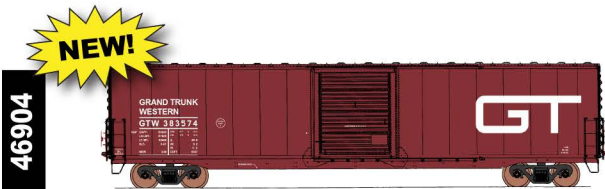

Grand Trunk Western - BCR

Date: BLT 9-67

Car Numbers:
-01 383462 -02 383479 -03 383493
-04 383505 -05 383516 -06 383574

Grand Trunk Western - Blue

Date: GTW 3-86

Car Numbers:
-01 383321 -02 383367 -03 383371
-04 383378 -05 353414 -06 383420