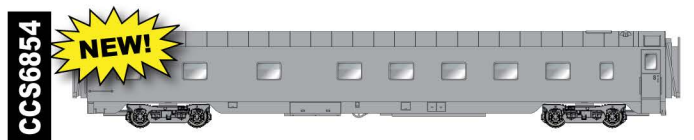

**CCS6853**  
**DLMX**

**Car Names:**  
-01 Clackamas River

**CCS6854**  
**Undecorated Assembled**  
List: \$44.95