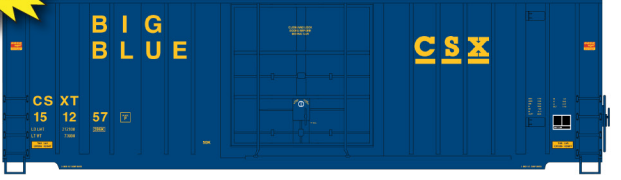

CSX - Big Blue
Date: 8-96

(6 numbers)

Car Numbers:
-01 151201 -02 151236 -03 151278
-04 151312 -05 151347 -06 151363