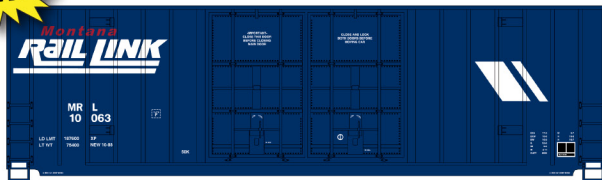

## Double Door

4131001

**Montana Rail Link**  
Date: 10-88

(6 numbers)

Car Numbers:  
-01 10001 -02 10020 -03 10042  
-04 10057 -05 10063 -06 11078

4132001

**Southern Pacific - Youngstown Doors**  
(6 numbers)  
Date: 5-96