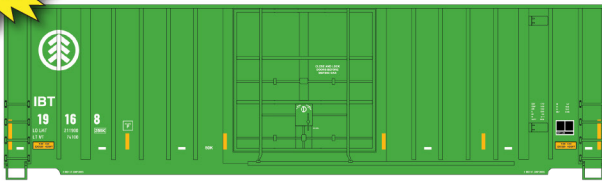

Car Numbers:  
-01 406805 -02 406813 -03 406837  
-04 406842 -05 406874 -06 406899

4130003

**International Bridge & Terminal Company (IBT) - Green**  
Date: 9-98

(6 numbers)

Car Numbers:  
-01 19168 -02 19193 -03 19211  
-04 19246 -05 19308 -06 19375