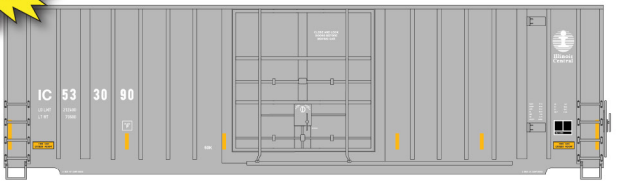

Illinois Central
Date: 8-96

(6 numbers)

Car Numbers:
-01 533001 -02 533043 -03 533059
-04 533061 -05 533087 -06 533091

4130005