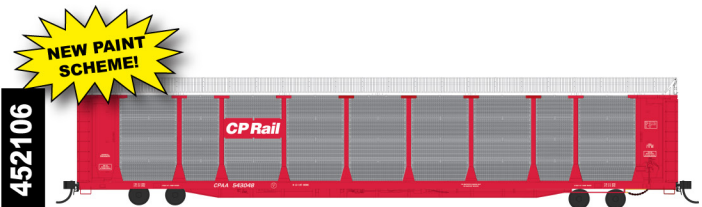

452106
**CP Rail
- CPAA Flat Car**
Date: BLT 11-89

(4 numbers)

Car Numbers:
-01 CPAA 541615 -02 CPAA 543012
-03 CPAA 543046 -04 CPAA 556529