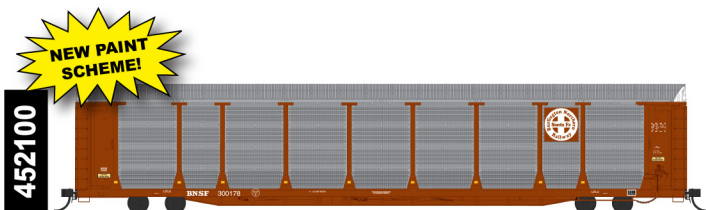

45281
Ferromex Gray
- TTX Flat Car
Date: BLT 3-15

(4 numbers)

Car Numbers:
-05 TTGX 705590 -06 TTGX 705653
-07 TTGX 706720 -08 TTGX 707245

452100
BNSF Brown
Date: BLT 11-74

(4 numbers)

Car Numbers:
-01 BNSF 300160 -02 BNSF 300177
-03 BNSF 300203 -04 BNSF 300215