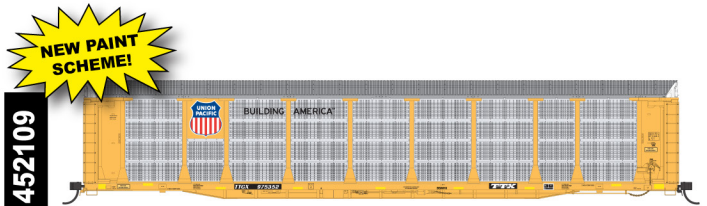

452107
**BNSF New Image - Small Logo
- TTX Flat Car**
Date: BLT 12-74

Car Numbers:

-01 TTGX 254903 -02 TTGX 255891
-03 TTGX 603026 -04 TTGX 940296

452108
**CSX Patch
- TTX Flat Car**
Date: BLT 6-78
RBLT 2-95

(4 numbers)

Car Numbers:
-01 TTGX 974685 -02 TTGX 979135
-03 TTGX 979842 -04 TTGX 993086

452109
**UP - Large Building America
- TTX Flat Car**
Date: BLT 5-73

Car Numbers:

-01 TTGX 158925 -02 TTGX 850621
-03 TTGX 971460 -04 TTGX 975352