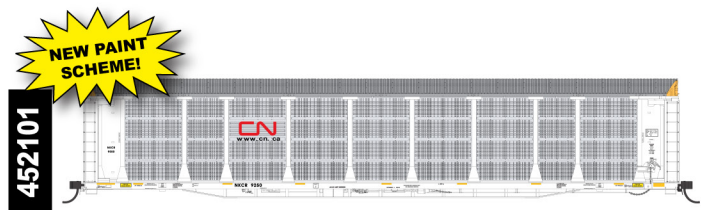

45281
Ferromex Gray
- TTX Flat Car
Date: BLT 3-15

(4 numbers)

Car Numbers:
-05 TTGX 705590 -06 TTGX 705653
-07 TTGX 706720 -08 TTGX 707245

452100
BNSF Brown
Date: BLT 11-74

(4 numbers)

Car Numbers:
-01 BNSF 300160 -02 BNSF 300177
-03 BNSF 300203 -04 BNSF 300215