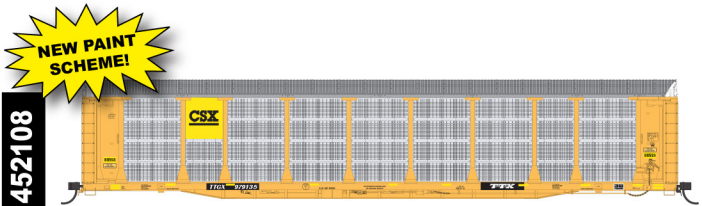

452108
**CSX Patch
- TTX Flat Car**
Date: BLT 6-78
RBLT 2-95

(4 numbers)

Car Numbers:
-01 TTGX 974685 -02 TTGX 979135
-03 TTGX 979842 -04 TTGX 993086