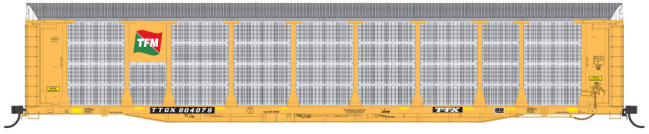

**List: \$69.95**

194102

**KCS - Dual Logo  
- TTX Flat Car**  
Date: BLT 3-14

**(4 numbers)**

**Car Numbers:**  
-01 TTGX 705114 -02 TTGX 705158  
-03 TTGX 942845 -04 TTGX 981790

194103

**Transportación Ferroviaria  
Mexicana - TTX Flat Car**  
Date: BLT 10-99