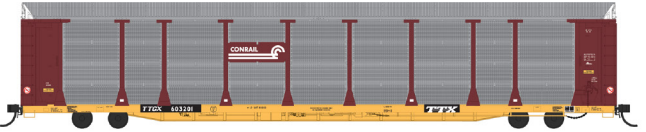

**Conrail - Brown No Quality Logo (4 numbers)
- TTX Flat Car**
Date: BLT 9-74

Car Numbers:

-01 TTGX 157314 -02 TTGX 159560
-03 TTGX 603201 -04 TTGX 604132

194105