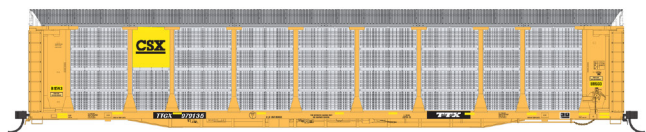

**CSX Patch
- TTX Flat Car**
Date: BLT 6-78
RBLT 2-95

(4 numbers)

Car Numbers:

-01 TTGX 974685 -02 TTGX 979135
-03 TTGX 979842 -04 TTGX 993086

194109