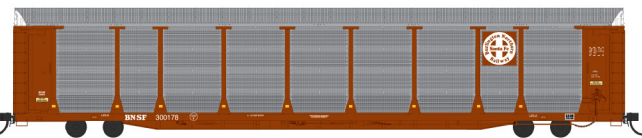

19479

**Western Pacific  
- TTXG Flat Car**  
Date: Rack 11-79

**(4 numbers)**

**Car Numbers:**

-01 TTXG 910865 -02 TTXG 913153  
-03 TTXG 913514 -04 TTXG 915212

19481

**Ferromex Gray  
- TTXG Flat Car**

**(4 numbers)**

**Date: BLT 3-15**

**Car Numbers:**

-01 TTXG 705590 -02 TTXG 705653  
-03 TTXG 706720 -04 TTXG 707245

194100

**BNSF Brown**  
Date: BLT 11-74

**(4 numbers)**

**Car Numbers:**

-01 BNSF 300160 -02 BNSF 300177  
-03 BNSF 300203 -04 BNSF 300215