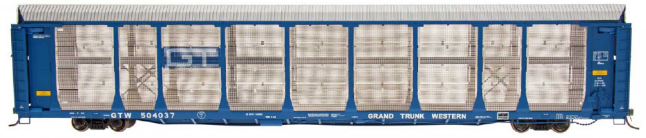

**List: \$69.95**

19458

**Union Pacific  
- TTXG Flat Car**  
Date: BLT 7-79

**(4 numbers)**

**Car Numbers:**

-01 TTXG 151848 -02 TTXG 155415  
-03 TTXG 981162 -04 TTXG 981785

19460

**Grand Trunk Western**