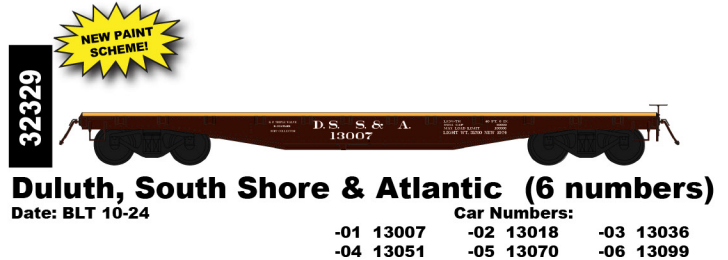

32329
Duluth, South Shore & Atlantic (6 numbers)
Date: BLT 10-24

-01 13007	-02 13018	-03 13036
-04 13051	-05 13070	-06 13099