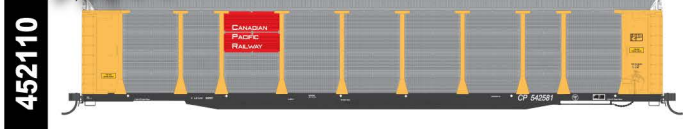

**45276**  
**SP - Speed Lettering**  
**- TTXG Flat Car**  
Date: Rack 2-86

**(4 numbers)**

**Car Numbers:**  
-07 TTXG 157554 -08 TTXG 254377  
-09 TTXG 255762 -10 TTXG 977180

**452110**  
**Canadian Pacific**  
Date: BLT 11-76