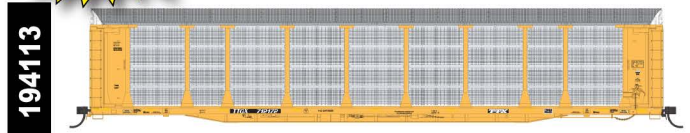

194113
Plain Yellow - TINX
- TTXG Flat Car
Date: BLT 1-00

(4 numbers)

Car Numbers:
-01 TTXG 711841   -02 TTXG 712089
-03 TTXG 712172   -04 TTXG 850391