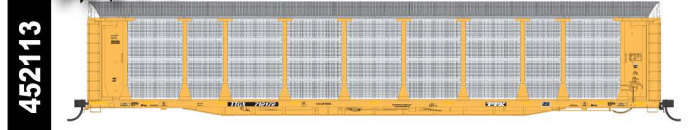

452113
Plain Yellow - TINX
- TTXG Flat Car
Date: BLT 1-00

(4 numbers)

Car Numbers:
-01 TTXG 711841 -02 TTXG 712089
-03 TTXG 712172 -04 TTXG 850391