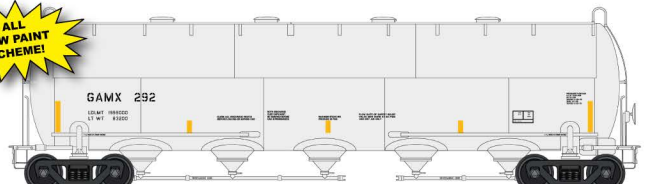

-01 9    -02 15  
-03 27    -04 33

ALL  
NEW PAINT  
SCHEME!

48913

**Arrendadora Nacional De  
Carros De Ferrocarril**

Date: BLT 2-75

**(4 numbers)**

Car Numbers:

-01 292    -02 290  
-03 304    -04 305